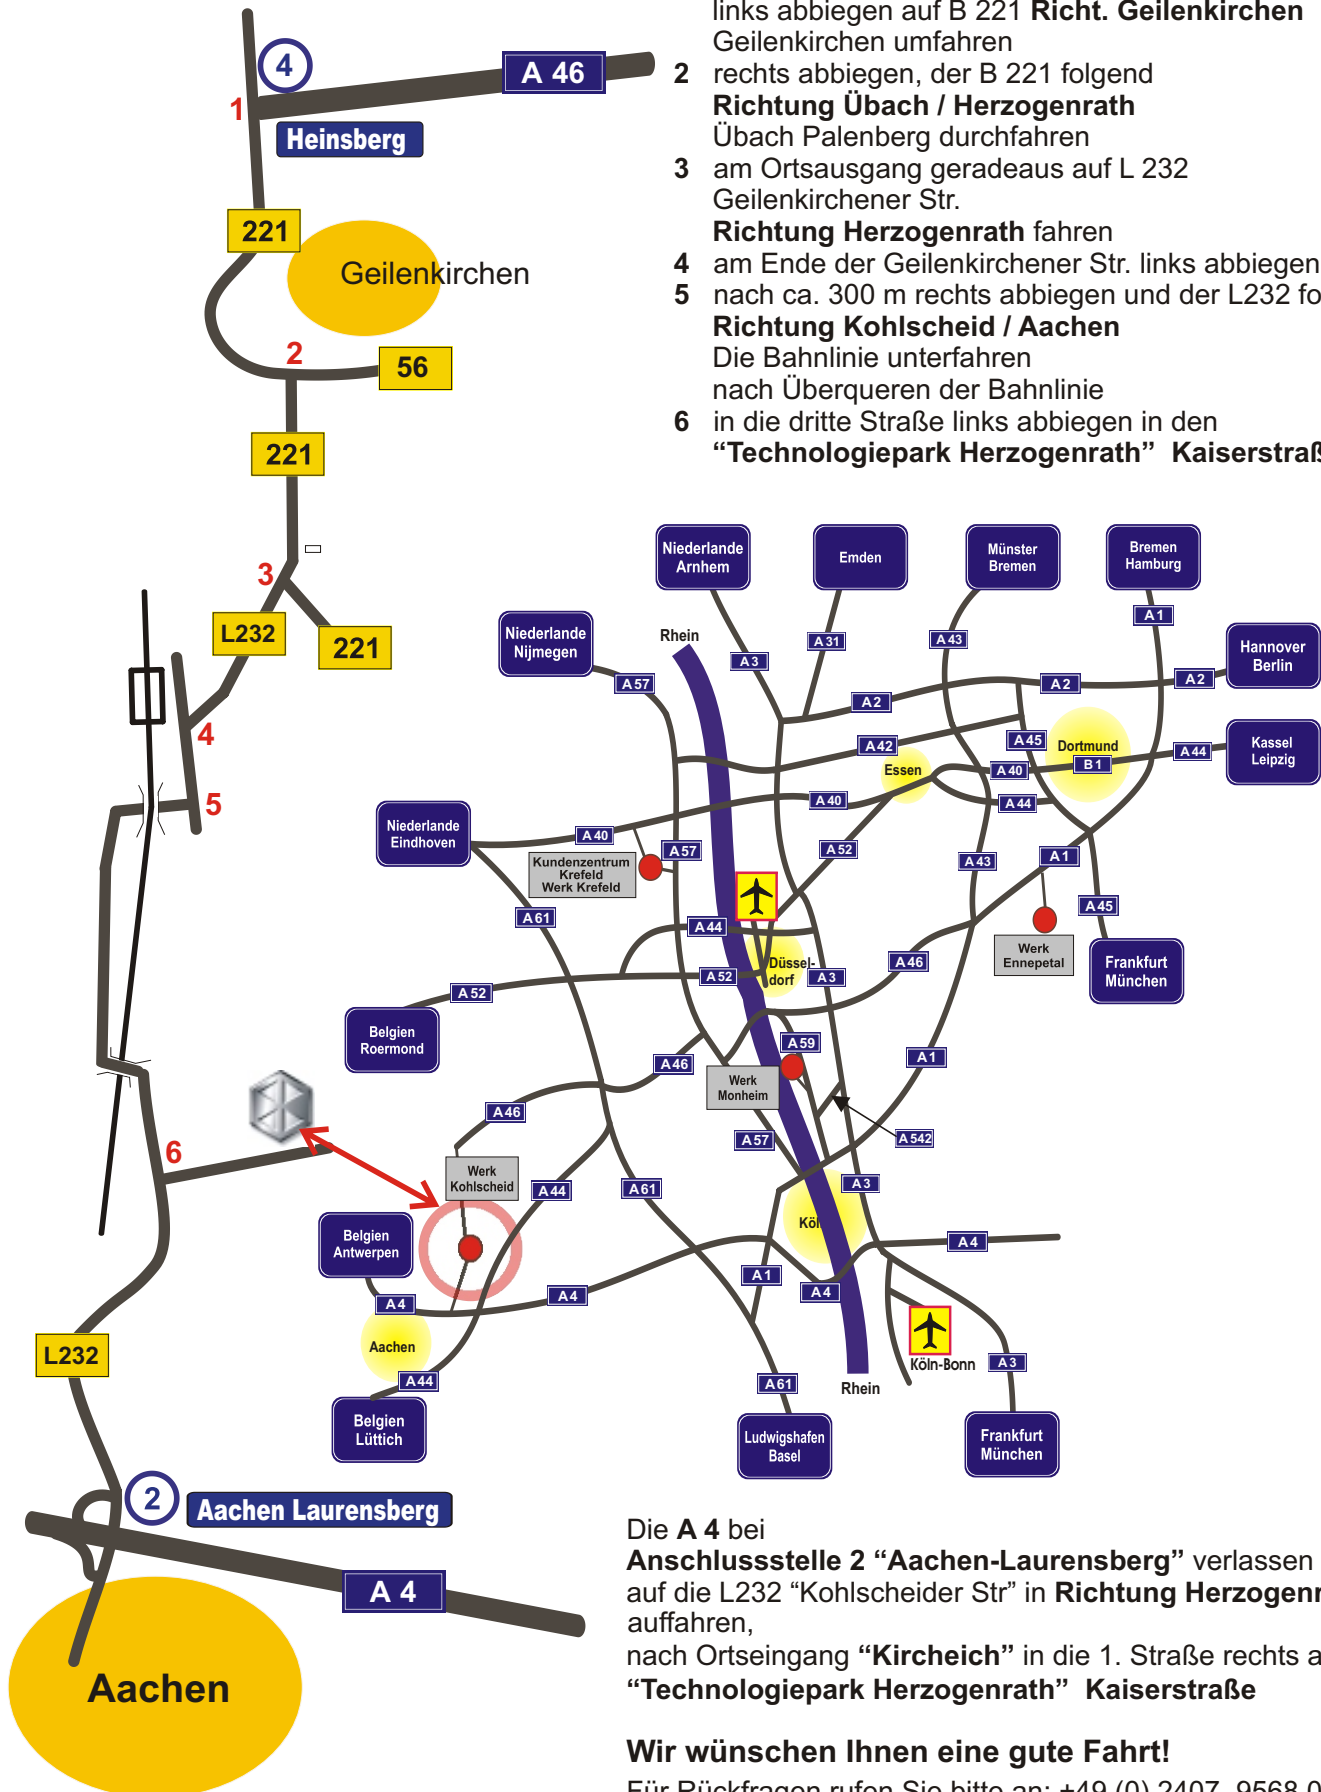

## Anfahrt zum Werk Kohlscheid

- 1 Am Autobahnende (**AS Nr. 4 Heinsberg**) links abbiegen auf B 221 **Richt. Geilenkirchen**  
Geilenkirchen umfahren
- 2 rechts abbiegen, der B 221 folgend **Richtung Übach / Herzogenrath**  
Übach Palenberg durchfahren
- 3 am Ortsausgang geradeaus auf L 232  
Geilenkirchener Str. **Richtung Herzogenrath** fahren
- 4 am Ende der Geilenkirchener Str. links abbiegen
- 5 nach ca. 300 m rechts abbiegen und der L232 folgen **Richtung Kohlscheid / Aachen**  
Die Bahnlinie unterfahren  
nach Überqueren der Bahnlinie
- 6 in die dritte Straße links abbiegen in den  
"Technologiepark Herzogenrath" **Kaiserstraße**

Die A 4 bei **Anschlussstelle 2 "Aachen-Laurensberg"** verlassen und auf die L232 "Kohlscheider Str" in **Richtung Herzogenrath** auffahren, nach Ortseingang "Kircheich" in die 1. Straße rechts abbiegen "Technologiepark Herzogenrath" **Kaiserstraße**

**Wir wünschen Ihnen eine gute Fahrt!**

Für Rückfragen rufen Sie bitte an: +49 (0) 2407 9568 0

**SCHMOLZ + BICKENBACH GUSS GRUPPE**  
**Werk Kohlscheid**