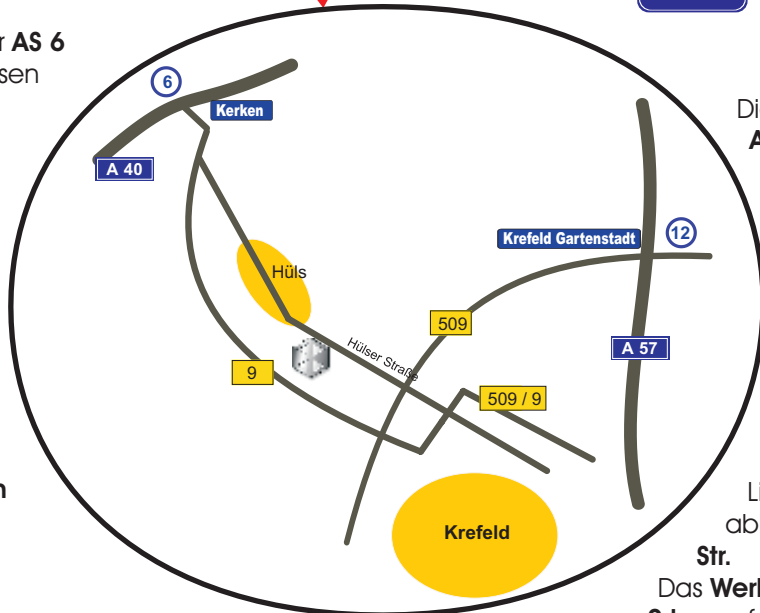

Die **A 57** an der **AS 12** "Krefeld Gartenstadt" verlassen auf die **B 509** in Richtung **Krefeld** auffahren nach ca. 5 km **rechts** in Richtung "Hüls" **abbiegen** (der B 509 folgen) nach der scharfen Linkskurve **rechts abbiegen** auf die **Hülser Str.**

Das **Werk Krefeld** liegt nach **ca. 2 km** auf der **linken Straßenseite**.

Wir wünschen Ihnen eine gute Fahrt!

Für Rückfragen rufen Sie bitte an: +49 (0) 2151 764 0

SCHMOLZ + BICKENBACH GUSS
Werk Krefeld

Zufahrt Geschäftsleitung: am Werk vorbeifahren und bei nächster Möglichkeit wenden und zurückfahren.