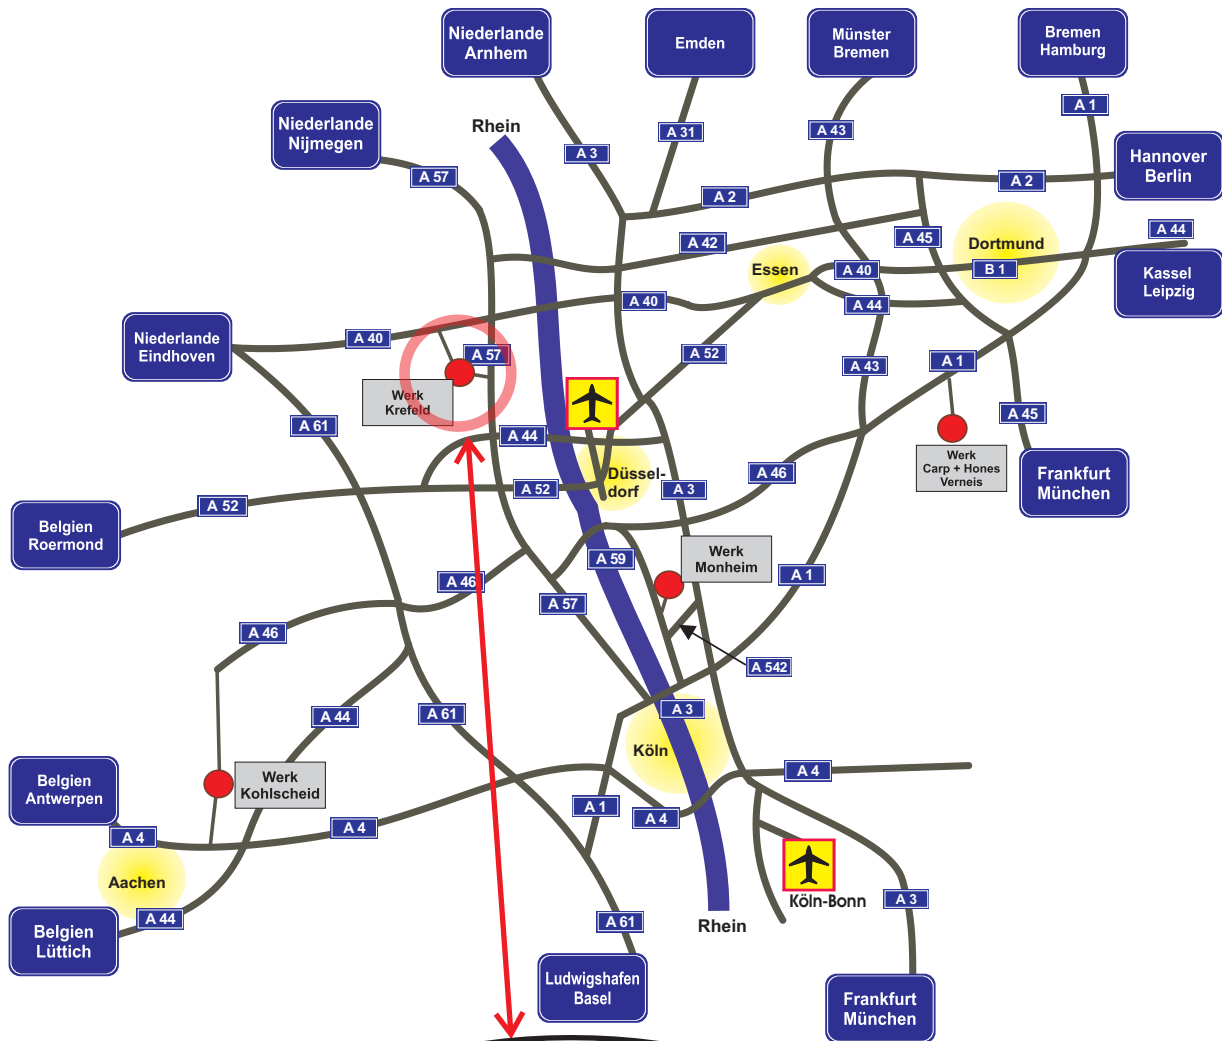

Anfahrt zur Gießerei Krefeld

Die **A 40** an der **AS 6** "Kerken" verlassen auf die **B 9** in Richtung **Krefeld** auffahren und nach ca. 3 km **links abbiegen** Richtung **Hüls** auf die **Klever Str.** Das **Werk Krefeld** liegt nach **ca. 4 km** auf der **rechten Straßenseite**.